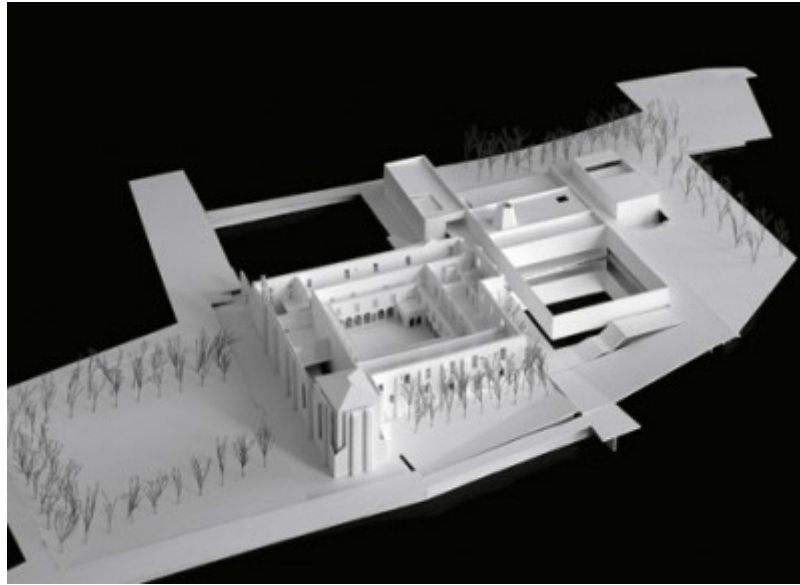

N.170 JOAO LUIS CARRILHO DA GRACA